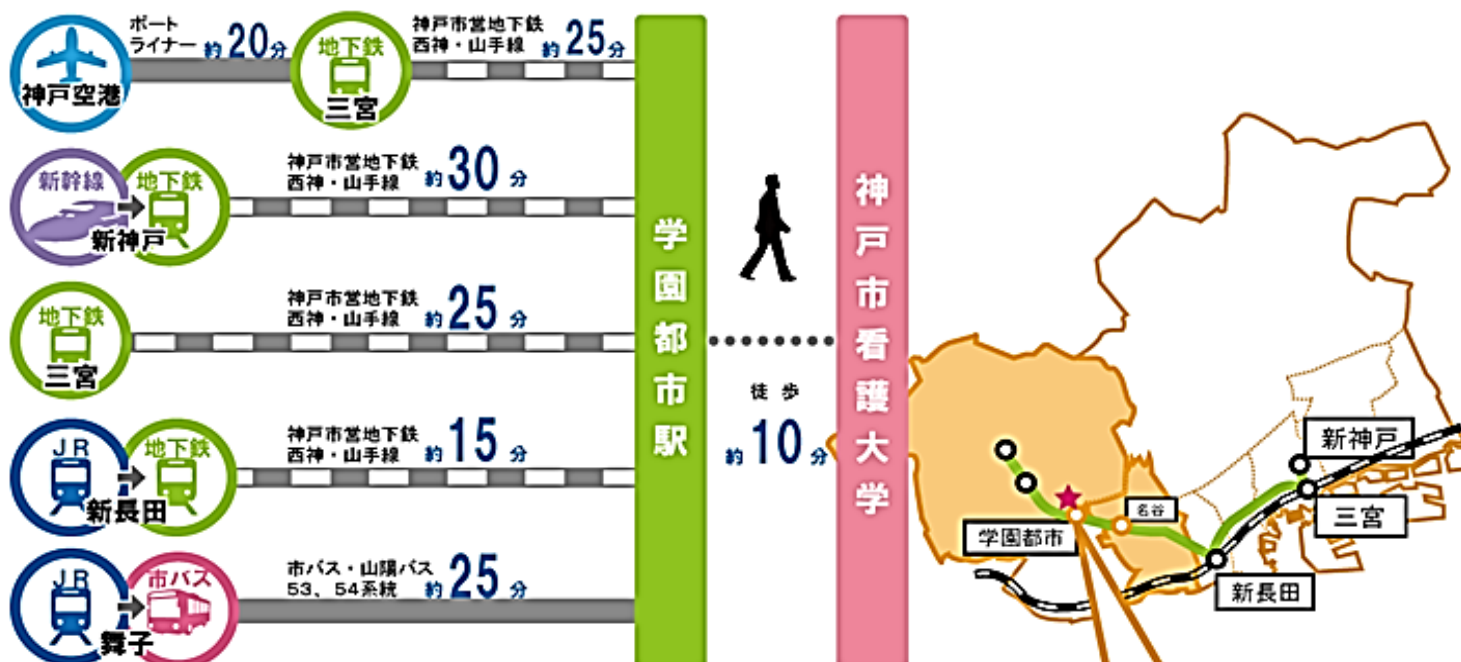

学術集会会場へのアクセス

山陽新幹線をご利用の場合

- ◆山陽新幹線「新神戸」駅下車、神戸市営地下鉄「新神戸」駅に乗り換え、「学園都市」駅下車（約30分）
所要時間：約30分

神戸空港をご利用の場合

- ◆ポートライナー「神戸空港」駅から乗車し、「三ノ宮」駅下車（約20分）
神戸市営地下鉄「三宮」駅に乗り換え、「学園都市」駅下車（約25分）
所要時間：約50分

大阪国際空港（伊丹空港）をご利用の場合

- ◆空港リムジンバス・三ノ宮駅前行き（16番乗り場）に乗り換え、終点で下車（約40分）
神戸市営地下鉄「三宮」駅に乗り換え、「学園都市」駅で下車（約25分）
所要時間：約1時間15分